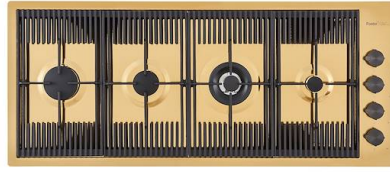

MILANO 4 BRULEURS GOLD
G681 F09