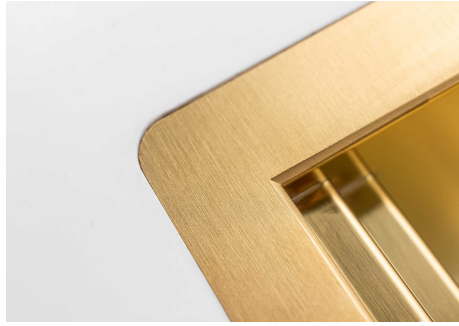

Acier inoxydable AISI 304

Textures

Satiné

Base	80 cm
Dimensions	806x520 mm
Équipement standard	Crochets de fixation, joint, vidange, trop-plein et siphon, Emballage en boîte
Trous mitigeur	2 trous en standard - 3ème trou sur demande
Trou d'encastrement	Voir fiche technique (pour tous les modèles à fleur ou à fleur installés par-dessus, et sous-plan)
Égouttoir	Non
Largeur	81 cm
Mesure cuve	750x374mm
Numéro cuves	1 cuve
Vidange	Vidange à commande automatique SPACE PUSH GOLD - PD

INCLU

2 x GRILLE NOIRE POUR
EVIERS RIVA A100E02
1 x VIDAGE FADE PUSH GOLD
A407A21

GALERIE

FOURNI

GRILLE NOIRE POUR EVIERS RIVA
A100 E02

VIDAGE FADE PUSH GOLD
A407 A21

ACCESSOIRES OPTIONNELS

CUVETTE PERFOREE INOX
A154 F00