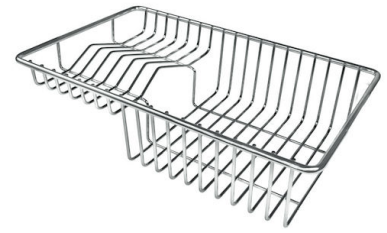

Acier inoxydable AISI 304

Textures

Satiné

Base	80 cm
Dimensions	806x520 mm
Équipement standard	Crochets de fixation, joint, vidange, trop-plein et siphon, Emballage en boîte
Trous mitigeur	2 trous en standard - 3ème trou sur demande
Trou d'encastrement	Voir fiche technique (pour tous les modèles à fleur ou à fleur installés par-dessus, et sous-plan)
Égouttoir	Non
Largeur	81 cm
Mesure cuve	750x374mm
Numéro cuves	1 cuve
Vidange	Vidange à commande automatique SPACE PUSH GOLD - PD

INCLU

2 x GRILLE NOIRE POUR
EVIERS RIVA A100E02
1 x VIDAGE FADE PUSH GOLD
A407A21

GALERIE

FOURNI

GRILLE NOIRE POUR EVIERS RIVA
A100 E02

VIDAGE FADE PUSH GOLD
A407 A21

ACCESSOIRES OPTIONNELS

CUVETTE PERFOREE INOX
A154 F00

* uniquement en combinaison avec
l'accessoire A644 F04

CUVETTE PERFOREE POUR EVIERS
RIVA

A156 F00

GRILLE POR.ASSIETTES INOX
mm214x379

A100 C03

* uniquement en combinaison avec
l'accessoire A644 A01

GRILLE PORTE-ASSIETTES INOX
25x35