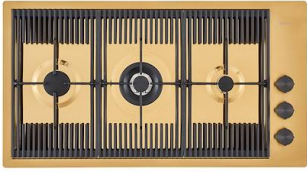

CUVETTE INOX PERFOREE

A151 F00

* uniquement en combinaison avec
l'accessoire A644 A01

KIT RÂPES ET PLANCHE DE
DECOUPE HDPE

A159 A01

* uniquement en combinaison avec
l'accessoire A644 A01

LES APPARIEMENTS RECOMMANDÉS